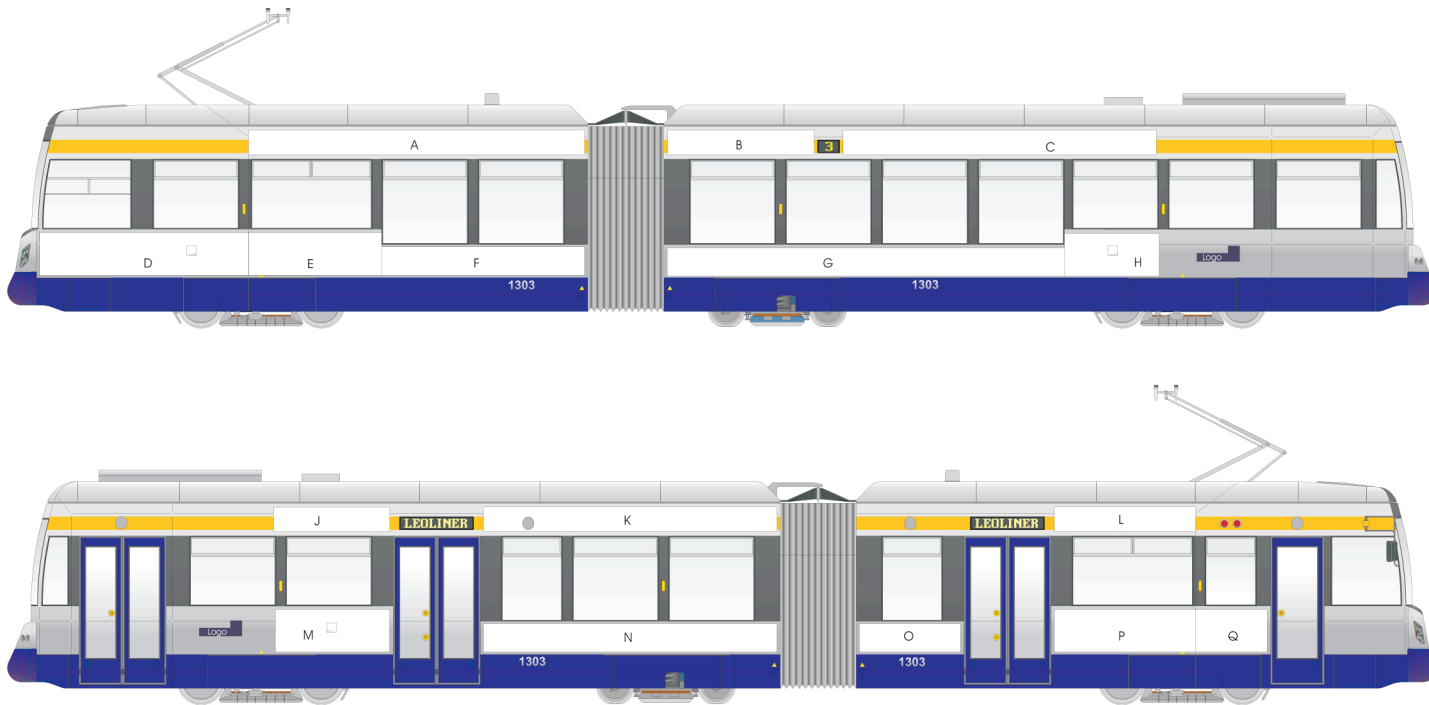

# LEIPZIG NIEDERFLUR-GELENKTRIEBWAGEN NGT W6, Leoliner

Farben: MA 261.50 (CPS)  
RAL 1028 Silber  
RAL 5010 Melonegelb  
RAL 7016 Enzianblau  
RAL 7042 Anthrazit  
Verkehrsgrau

Fahrzeuge sind dreidimensionale Körper, das Fahrzeug verjüngt sich in der Breite an Bug und Heck

Folien:  
komplett vormontiert,  
ausschließlich leicht ablösbarer Kleber  
Die Flächen D, E, F, G, H, I, P, Q müssen mit Überlappung produziert werden.

## Maße der Werbeflächen:

A	536 x 40 cm	J	192 x 40 cm
B	230 x 40 cm	K	464 x 40 cm
C	535 x 40 cm	L	226 x 40 cm
D	334 x 70 cm	M	192 x 70 cm
E	212 x 70 cm	N	464 x 48 cm
F	323 x 48 cm	O	160 x 48 cm
G	638 x 48 cm	P	226 x 70 cm
H	171 x 70 cm	Q	132 x 70 cm